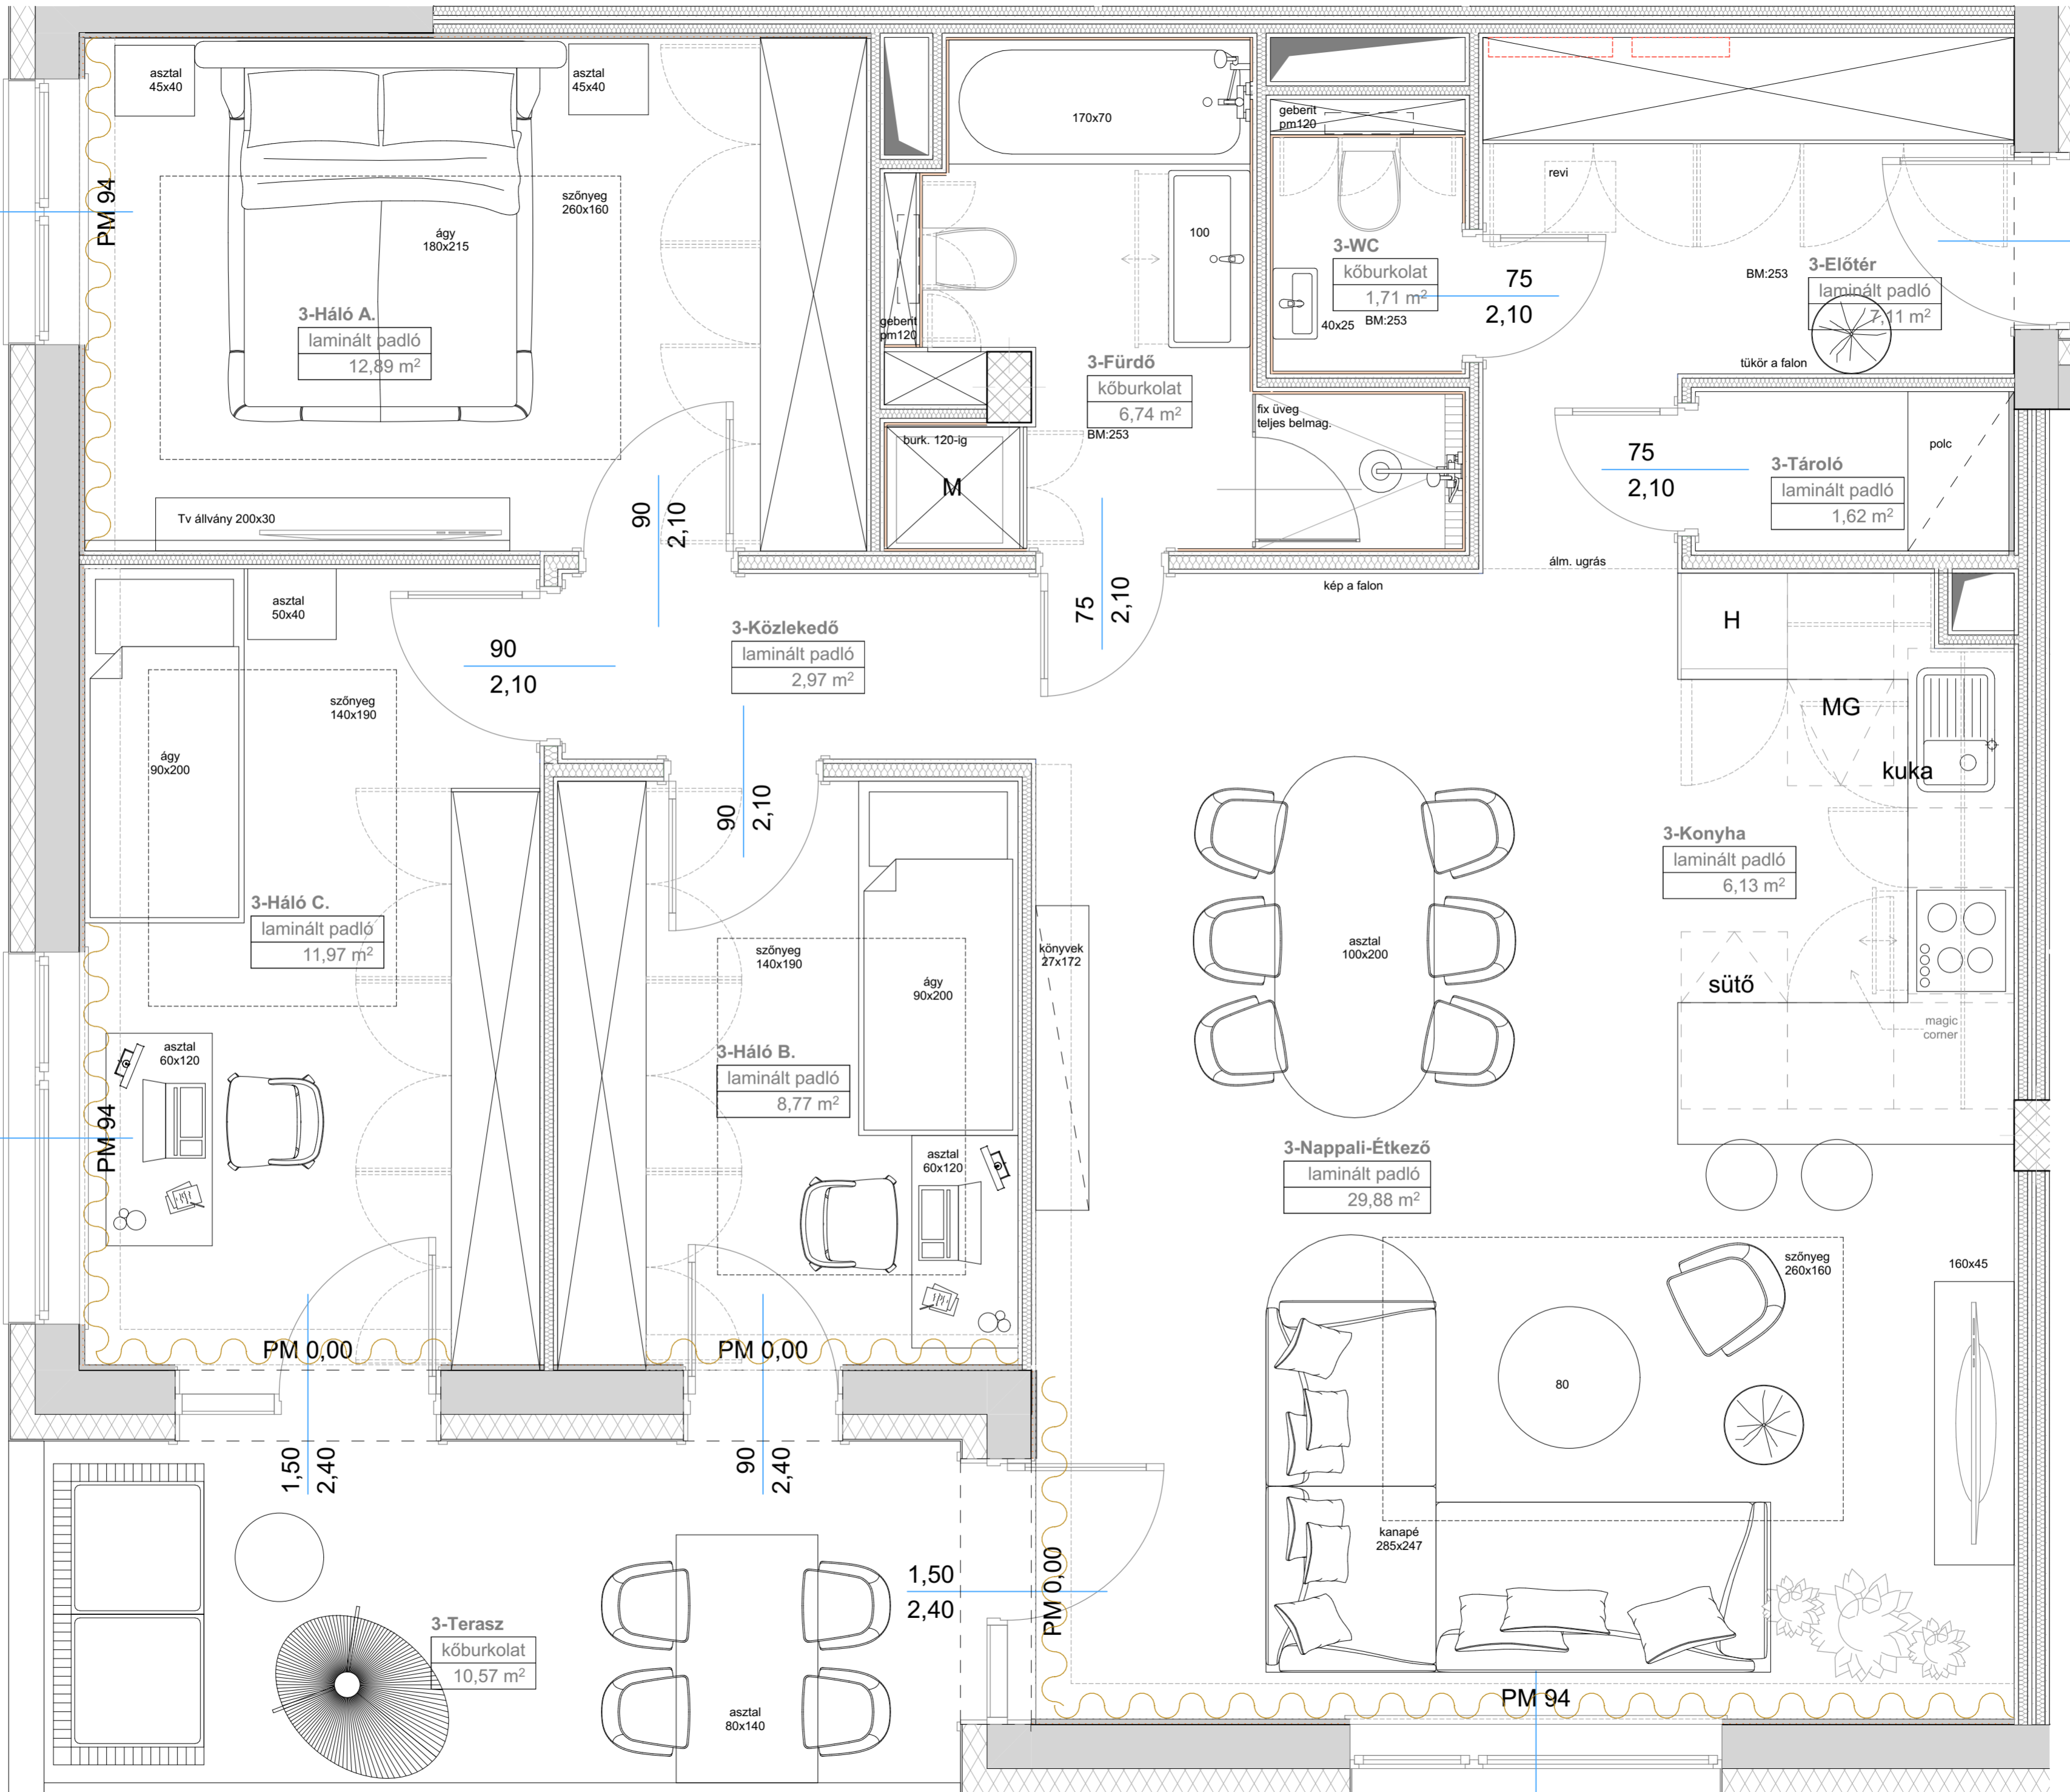

1,50
1,45

1,00
2,40

3.

Nettó 88,64 m²
Erkély 10,75 m²

PM 94

PM 94

PM 0,00

PM 0,00

PM 0,00

PM 94

2,10
1,45

asztal 45x40
szőnyeg 260x160
ágy 180x215
3-Háló A.
laminált padló
12,89 m²

asztal 50x40
szőnyeg 140x190
ágy 90x200
3-Háló C.
laminált padló
11,97 m²

asztal 60x120
PM 94
ágy 90x200
szőnyeg 140x190
3-Háló B.
laminált padló
8,77 m²

3-Terasz
kőburkolat
10,57 m²
asztal 80x140

3-Közlekedő
laminált padló
2,97 m²

szőnyeg 140x190
ágy 90x200
könyvek 27x172

3-Fürdő
kőburkolat
6,74 m²
BM:253

170x70
3-WC
kőburkolat
1,71 m²
BM:253

asztal 100x200
3-Nappali-Étkező
laminált padló
29,88 m²

szőnyeg 260x160
80
kanapé 285x247

3-Előtér
laminált padló
7,11 m²
BM:253

3-Tároló
laminált padló
1,62 m²

3-Konyha
laminált padló
6,13 m²

sütő
magic corner

160x45

Tv állvány 200x30

asztal 50x40